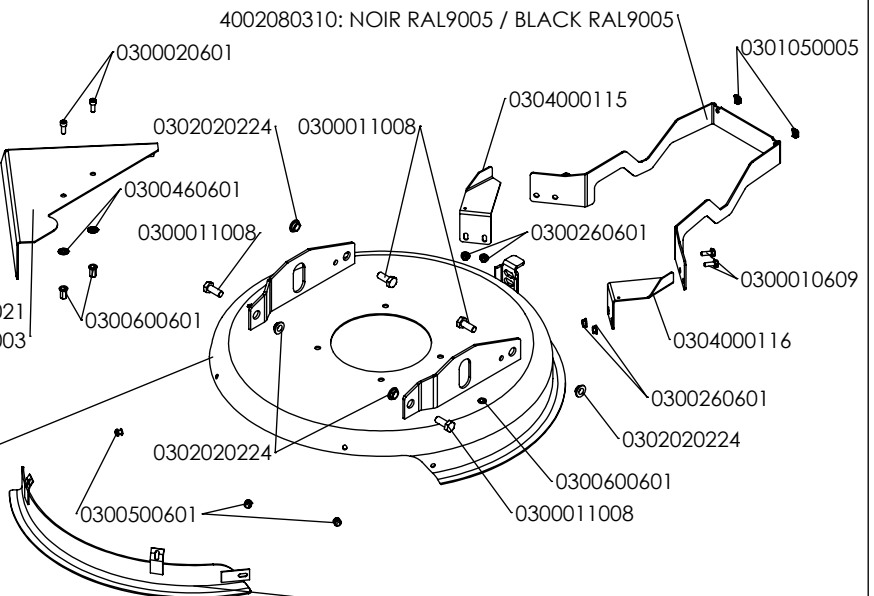

MECCANICA BENASSI S.r.l.

Ricambi / Spare Parts

RF 101

0540080001_A

- 4002000307: NOIR RAL9005 / BLACK RAL9005
- 4002000504: GRIS (8120) / GREY (8120)
- 4002000407: GRIS (3M) / GREY (3M)
- 4002000603: GRIS (627) / GREY (627)
- 4002001307: ROUGE RAL3001 / RED RAL3001
- 4002001801: VERT RAL6005 / GREEN RAL6005
- 4002001901: VERT RAL6018 / GREEN RAL6018
- 4002002101: VERT (C7475) / GREEN (C7475)
- 4002002708: GRIS RAL7040 / GREY RAL7040
- 4002003007: GRIS RAL7015 / GREY RAL7015
- 4002003901: JAUNE RAL1021 / YELLOW RAL1021
- 4002004201: JAUNE RAL1003 / YELLOW RAL1003

- 4002080504: GRIS (8120) / GREY (8120)
- 4002080604: GRIS (627) / GREY (627)
- 4002083004: GRIS RAL7015 / GREY RAL7015

- 4002000305: NOIR RAL9005 / BLACK RAL9005
- 4002000505: GRIS (8120) / GREY (8120)
- 4002000405: GRIS (3M) / GREY (3M)
- 4002000605: GRIS (627) / GREY (627)
- 4002001305: ROUGE RAL3001 / RED RAL3001
- 4002001802: VERT RAL6005 / GREEN RAL6005
- 4002001902: VERT RAL6018 / GREEN RAL6018
- 4002002102: VERT (C7475) / GREEN (C7475)
- 4002002705: GRIS RAL7040 / GREY RAL7040
- 4002003005: GRIS RAL7015 / GREY RAL7015
- 4002003905: JAUNE RAL1021 / YELLOW RAL1021
- 4002004205: JAUNE RAL1003 / YELLOW RAL1003

0503000006

- 4002030306: NOIR RAL 9005 / BLACK RAL 9005
- 4002030506: GRIS 8120 / GREY 8120
- 4002030606: GRIS 627 / GREY 627

- 4002000313: NOIR RAL9005 / BLACK RAL9005
- 4002000513: GRIS (8120) / GREY (8120)