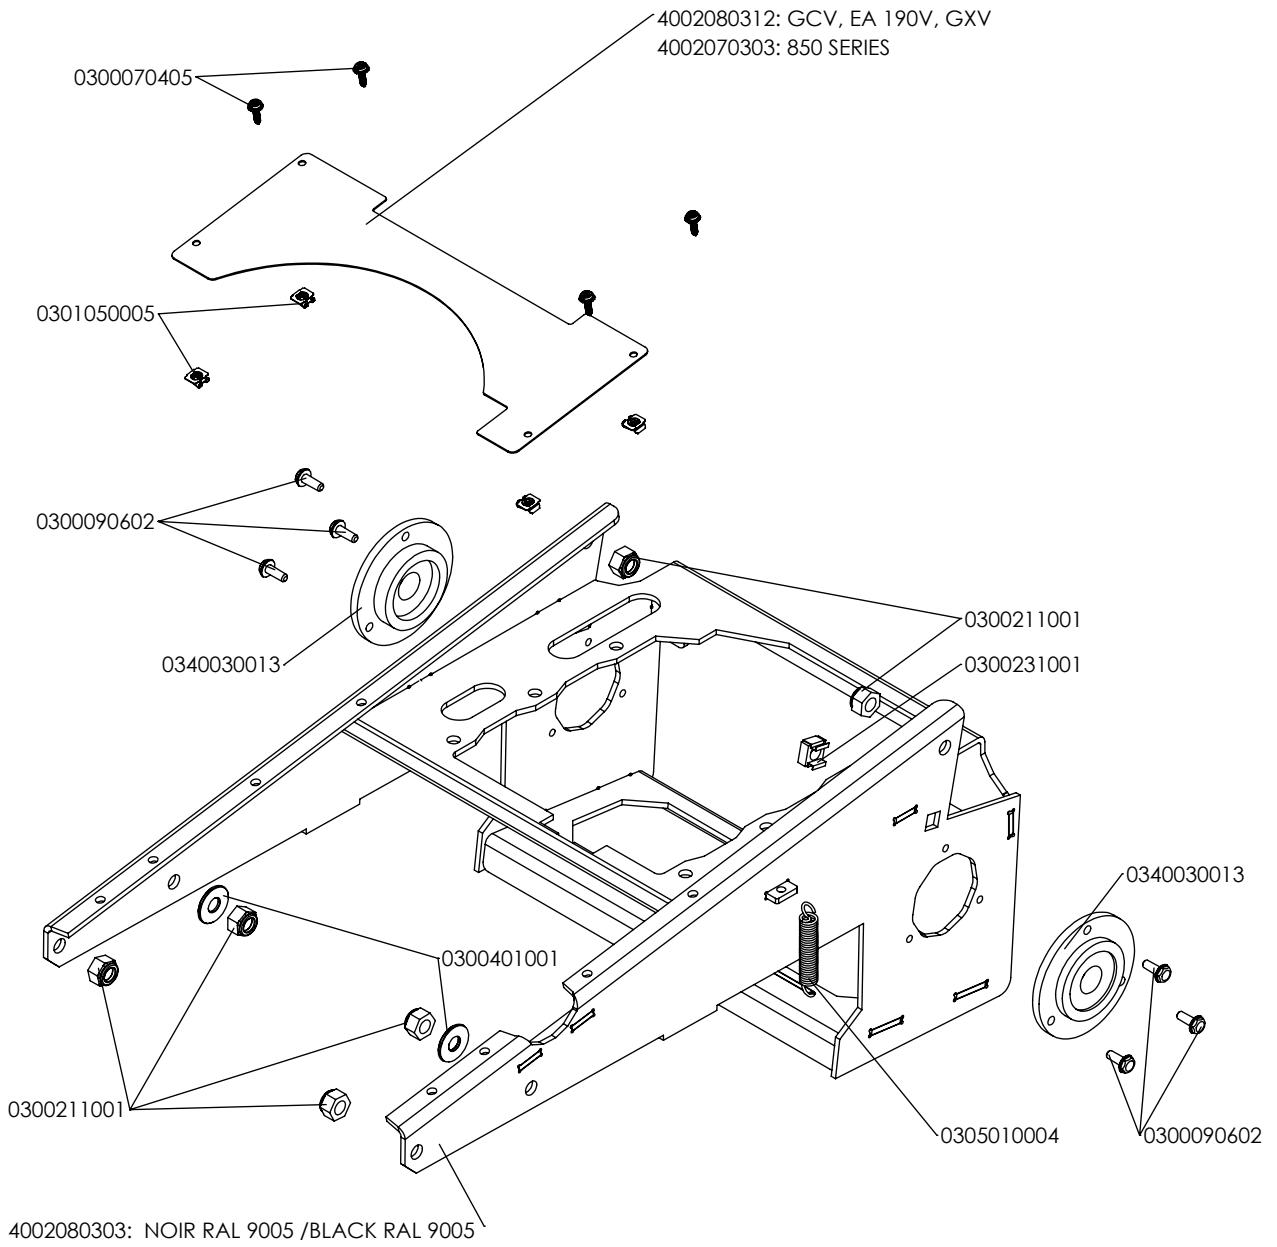

MECCANICA BENASSI S.r.l.

Ricambi / Spare Parts

RF 101

0540080001_A

- 4002000307: NOIR RAL9005 / BLACK RAL9005
- 4002000504: GRIS (8120) / GREY (8120)
- 4002000407: GRIS (3M) / GREY (3M)
- 4002000603: GRIS (627) / GREY (627)
- 4002001307: ROUGE RAL3001 / RED RAL3001
- 4002001801: VERT RAL6005 / GREEN RAL6005
- 4002001901: VERT RAL6018 / GREEN RAL6018
- 4002002101: VERT (C7475) / GREEN (C7475)
- 4002002708: GRIS RAL7040 / GREY RAL7040
- 4002003007: GRIS RAL7015 / GREY RAL7015
- 4002003901: JAUNE RAL1021 / YELLOW RAL1021
- 4002004201: JAUNE RAL1003 / YELLOW RAL1003

- 4002080504: GRIS (8120) / GREY (8120)
- 4002080604: GRIS (627) / GREY (627)
- 4002083004: GRIS RAL7015 / GREY RAL7015

- 4002000305: NOIR RAL9005 / BLACK RAL9005
- 4002000505: GRIS (8120) / GREY (8120)
- 4002000405: GRIS (3M) / GREY (3M)
- 4002000605: GRIS (627) / GREY (627)
- 4002001305: ROUGE RAL3001 / RED RAL3001
- 4002001802: VERT RAL6005 / GREEN RAL6005
- 4002001902: VERT RAL6018 / GREEN RAL6018
- 4002002102: VERT (C7475) / GREEN (C7475)
- 4002002705: GRIS RAL7040 / GREY RAL7040
- 4002003005: GRIS RAL7015 / GREY RAL7015
- 4002003905: JAUNE RAL1021 / YELLOW RAL1021
- 4002004205: JAUNE RAL1003 / YELLOW RAL1003

0503000006

- 4002030306: NOIR RAL 9005 / BLACK RAL 9005
- 4002030506: GRIS 8120 / GREY 8120
- 4002030606: GRIS 627 / GREY 627

- 4002000313: NOIR RAL9005 / BLACK RAL9005
- 4002000513: GRIS (8120) / GREY (8120)