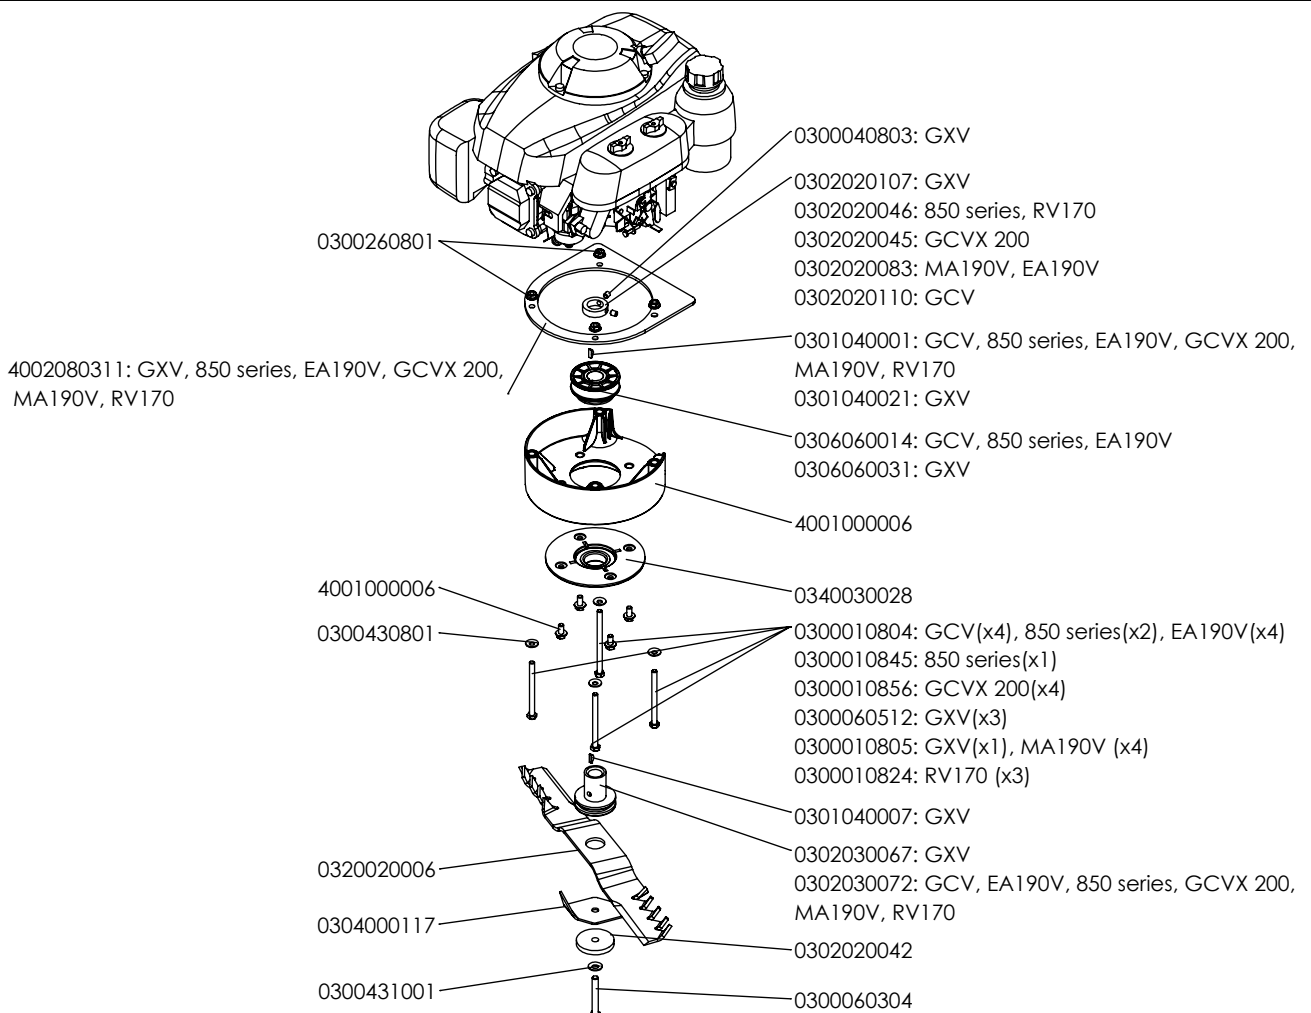

MECCANICA BENASSI S.r.l.

Ricambi / Spare Parts

RF 101

0540080001_A

- 4002000307: NOIR RAL9005 / BLACK RAL9005
- 4002000504: GRIS (8120) / GREY (8120)
- 4002000407: GRIS (3M) / GREY (3M)
- 4002000603: GRIS (627) / GREY (627)
- 4002001307: ROUGE RAL3001 / RED RAL3001
- 4002001801: VERT RAL6005 / GREEN RAL6005
- 4002001901: VERT RAL6018 / GREEN RAL6018
- 4002002101: VERT (C7475) / GREEN (C7475)
- 4002002708: GRIS RAL7040 / GREY RAL7040
- 4002003007: GRIS RAL7015 / GREY RAL7015
- 4002003901: JAUNE RAL1021 / YELLOW RAL1021
- 4002004201: JAUNE RAL1003 / YELLOW RAL1003

- 4002080504: GRIS (8120) / GREY (8120)
- 4002080604: GRIS (627) / GREY (627)
- 4002083004: GRIS RAL7015 / GREY RAL7015

- 4002000305: NOIR RAL9005 / BLACK RAL9005
- 4002000505: GRIS (8120) / GREY (8120)
- 4002000405: GRIS (3M) / GREY (3M)
- 4002000605: GRIS (627) / GREY (627)
- 4002001305: ROUGE RAL3001 / RED RAL3001
- 4002001802: VERT RAL6005 / GREEN RAL6005
- 4002001902: VERT RAL6018 / GREEN RAL6018
- 4002002102: VERT (C7475) / GREEN (C7475)
- 4002002705: GRIS RAL7040 / GREY RAL7040
- 4002003005: GRIS RAL7015 / GREY RAL7015
- 4002003905: JAUNE RAL1021 / YELLOW RAL1021
- 4002004205: JAUNE RAL1003 / YELLOW RAL1003

0503000006

- 4002030306: NOIR RAL 9005 / BLACK RAL 9005
- 4002030506: GRIS 8120 / GREY 8120
- 4002030606: GRIS 627 / GREY 627

- 4002000313: NOIR RAL9005 / BLACK RAL9005
- 4002000513: GRIS (8120) / GREY (8120)